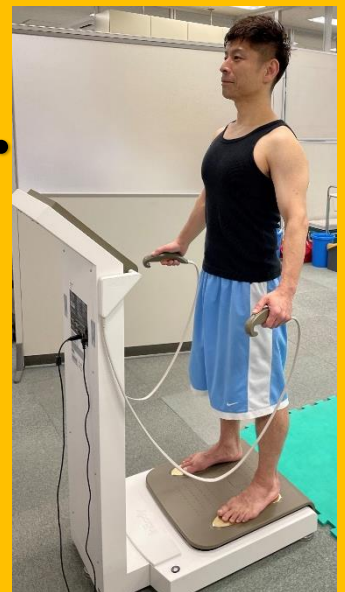

『運動Re:スタート応援宣言』

回数券(トレーニング大人)
購入者限定

インボディくじ

回数券(トレーニング大人)を
購入してくじ引きにチャレンジ!!

当たり

が出たら...

インボディ(体組成測定)
1回無料券プレゼント

期間：6月6日(火)～6月30(金)