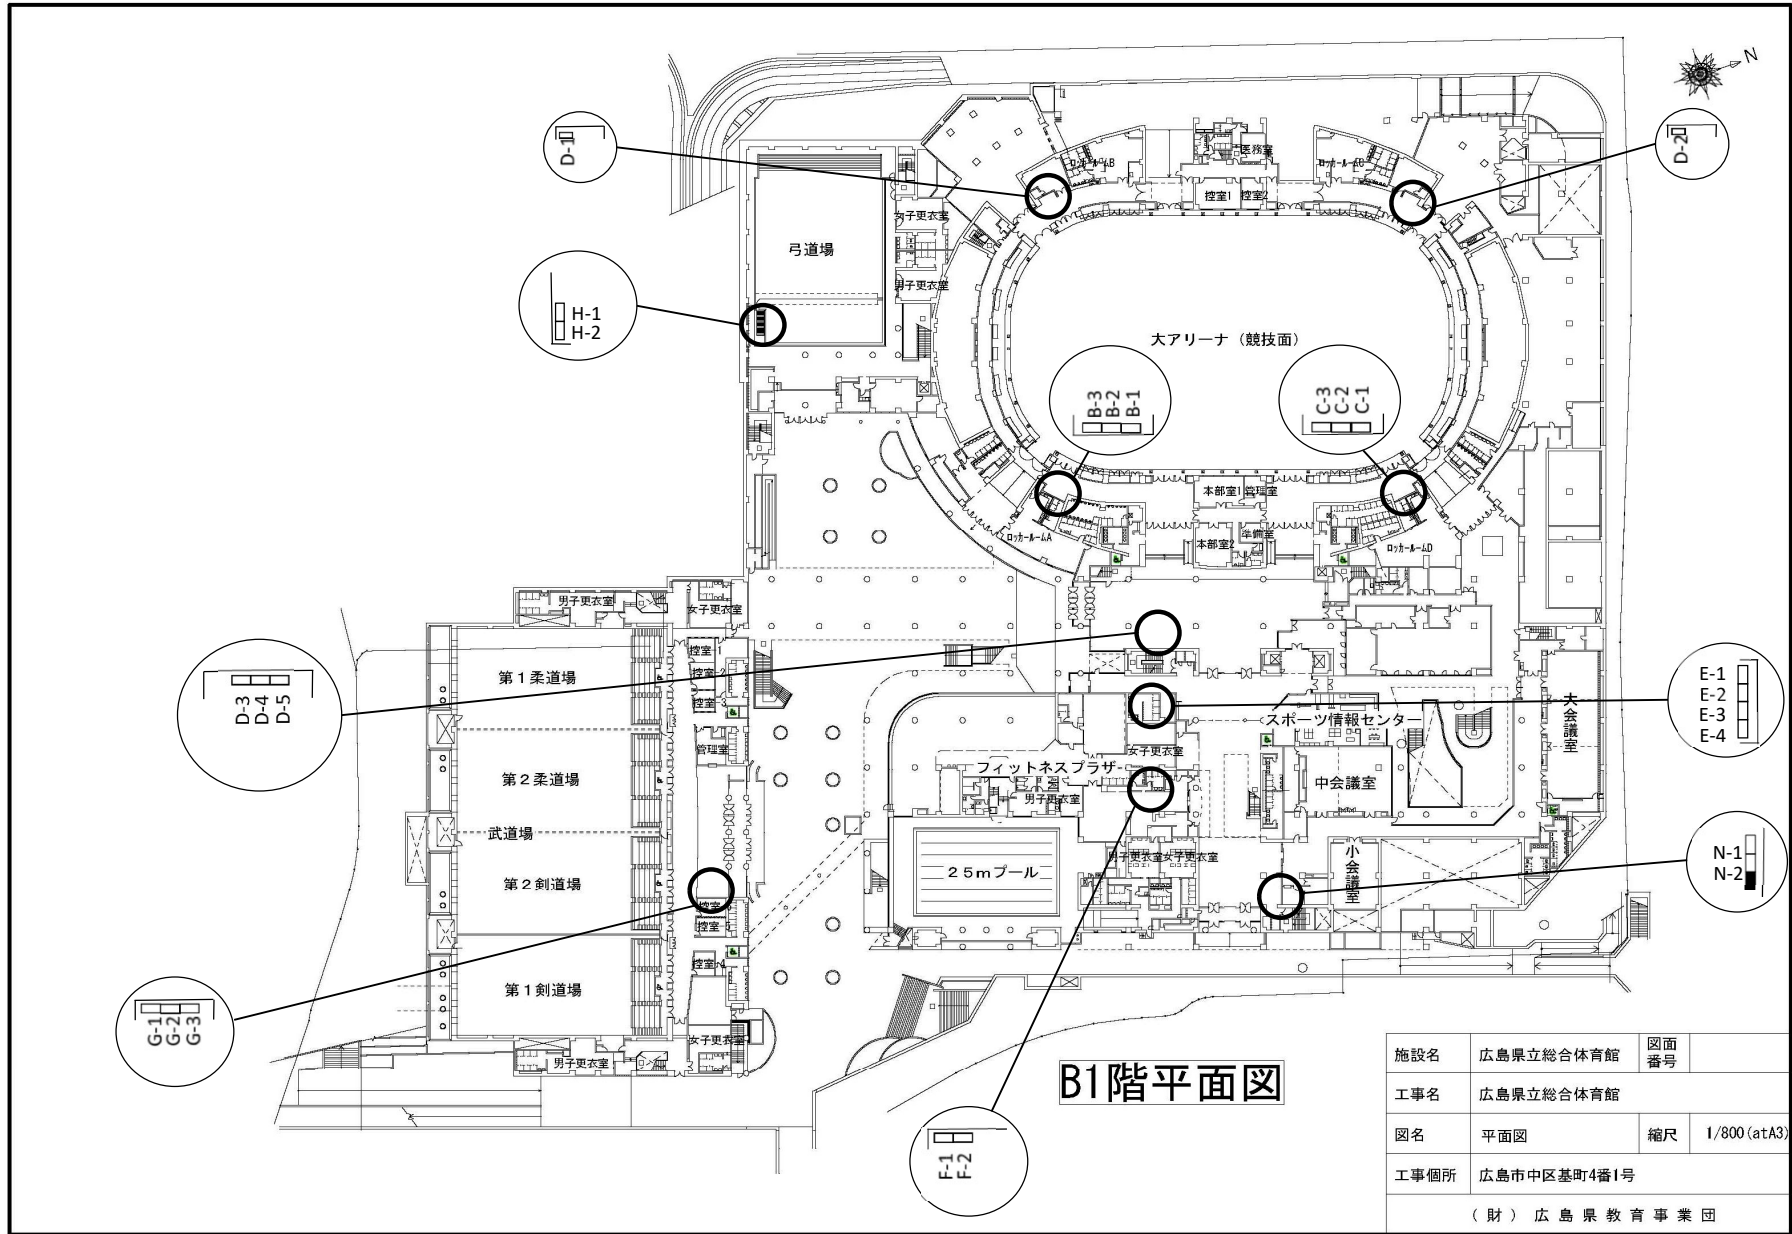

B2階平面図

施設名	広島県立総合体育館	図面 番号	
工事名	広島県立総合体育館		
図名	平面図	縮尺	1/800(atA3)
工事個所	広島市中区基町4番1号		
(財) 広島県教育事業団			

B1階平面図

施設名	広島県立総合体育館	図面番号	
工事名	広島県立総合体育館		
図名	平面図	縮尺	1/800 (atA3)
工事箇所	広島市中区基町4番1号		
(財) 広島県教育事業団			

施設名	広島県立総合体育館	図面 番号	
工事名	広島県立総合体育館		
図名	平面図	縮尺	1/800 (atA3)
工事個所	広島市中区基町4番1号		
(財) 広島県教育事業団			

2階平面図

施設名	広島県立総合体育館	図面 番号	
工事名	広島県立総合体育館		
図名	平面図	縮尺	1/800 (atA3)
工事個所	広島市中区基町4番1号		
(財) 広島県教育事業団			