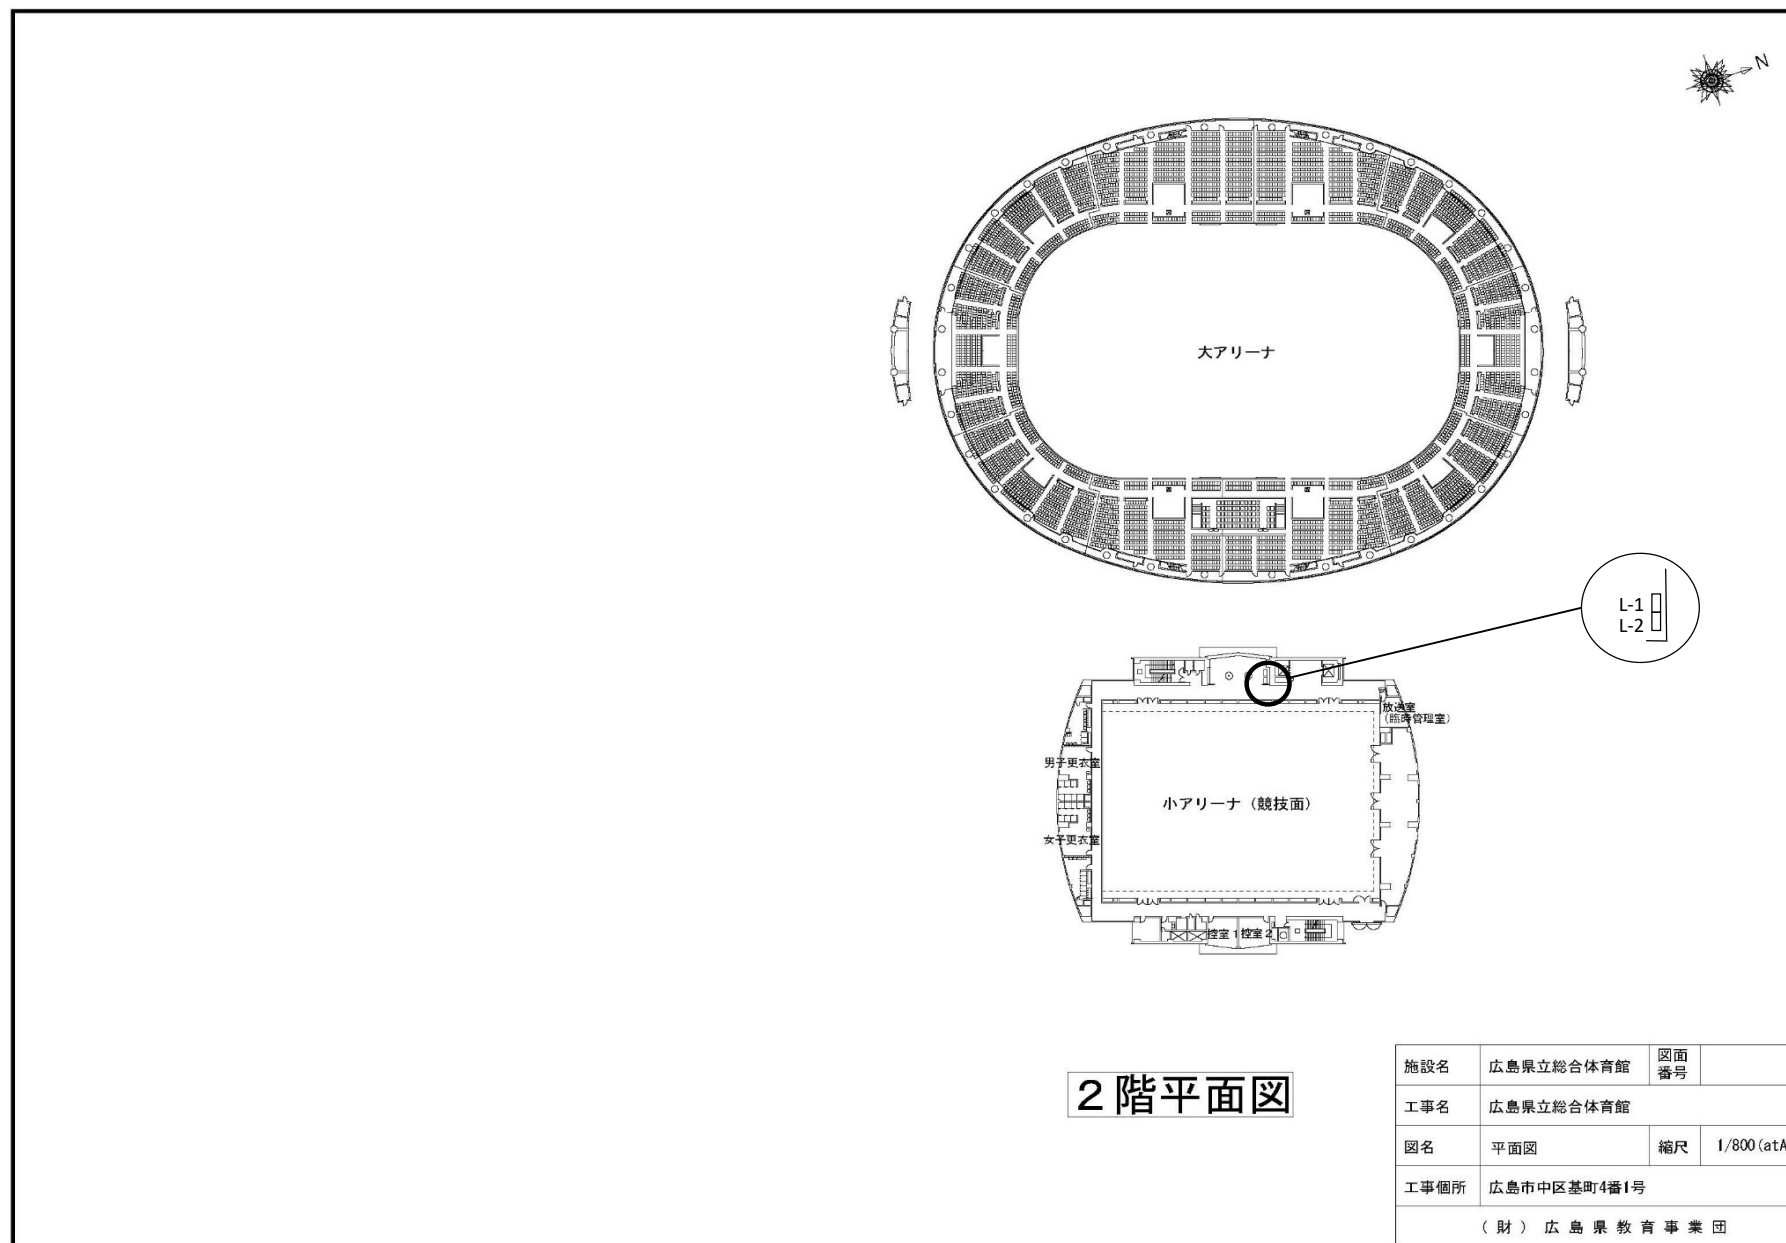

B2階平面図

施設名	広島県立総合体育館	図面 番号	
工事名	広島県立総合体育館		
図名	平面図	縮尺	1/800(atA3)
工事個所	広島市中区基町4番1号		
(財) 広島県教育事業団			

B1階平面図

施設名	広島県立総合体育館	図面番号	
工事名	広島県立総合体育館		
図名	平面図	縮尺	1/800 (atA3)
工事箇所	広島市中区基町4番1号		
(財) 広島県教育事業団			

施設名	広島県立総合体育館	図面 番号	
工事名	広島県立総合体育館		
図名	平面図	縮尺	1/800 (atA3)
工事個所	広島市中区基町4番1号		
(財) 広島県教育事業団			

2階平面図

施設名	広島県立総合体育館	図面 番号	
工事名	広島県立総合体育館		
図名	平面図	縮尺	1/800 (atA3)
工事個所	広島市中区基町4番1号		
(財) 広島県教育事業団			