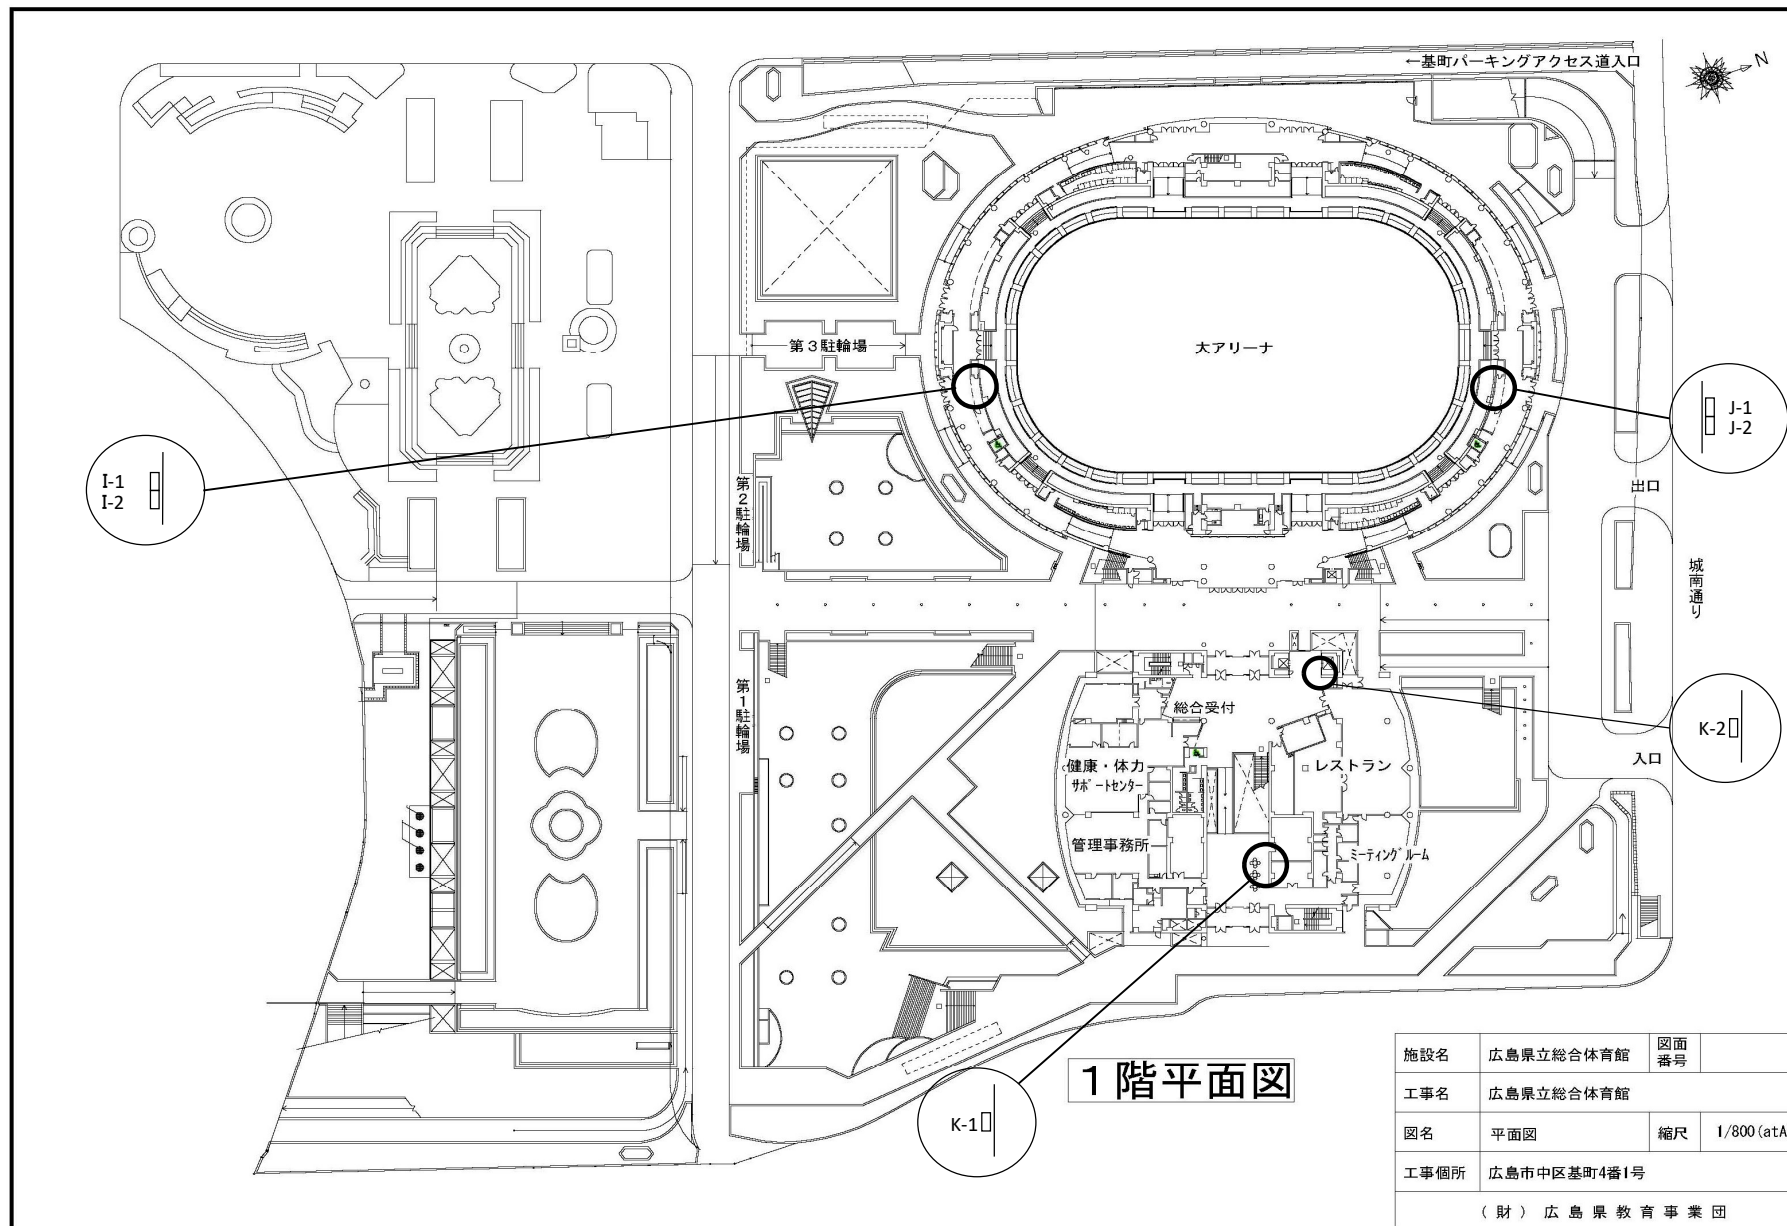

B2階平面図

施設名	広島県立総合体育館	図面 番号	
工事名	広島県立総合体育館		
図名	平面図	縮尺	1/800(atA3)
工事個所	広島市中区基町4番1号		
(財) 広島県教育事業団			

B1階平面図

施設名	広島県立総合体育館	図面番号	
工事名	広島県立総合体育館		
図名	平面図	縮尺	1/800 (atA3)
工事箇所	広島市中区基町4番1号		
(財) 広島県教育事業団			

施設名	広島県立総合体育館	図面 番号	
工事名	広島県立総合体育館		
図名	平面図	縮尺	1/800 (atA3)
工事個所	広島市中区基町4番1号		
(財) 広島県教育事業団			

2階平面図

施設名	広島県立総合体育館	図面 番号	
工事名	広島県立総合体育館		
図名	平面図	縮尺	1/800 (atA3)
工事個所	広島市中区基町4番1号		
(財) 広島県教育事業団			