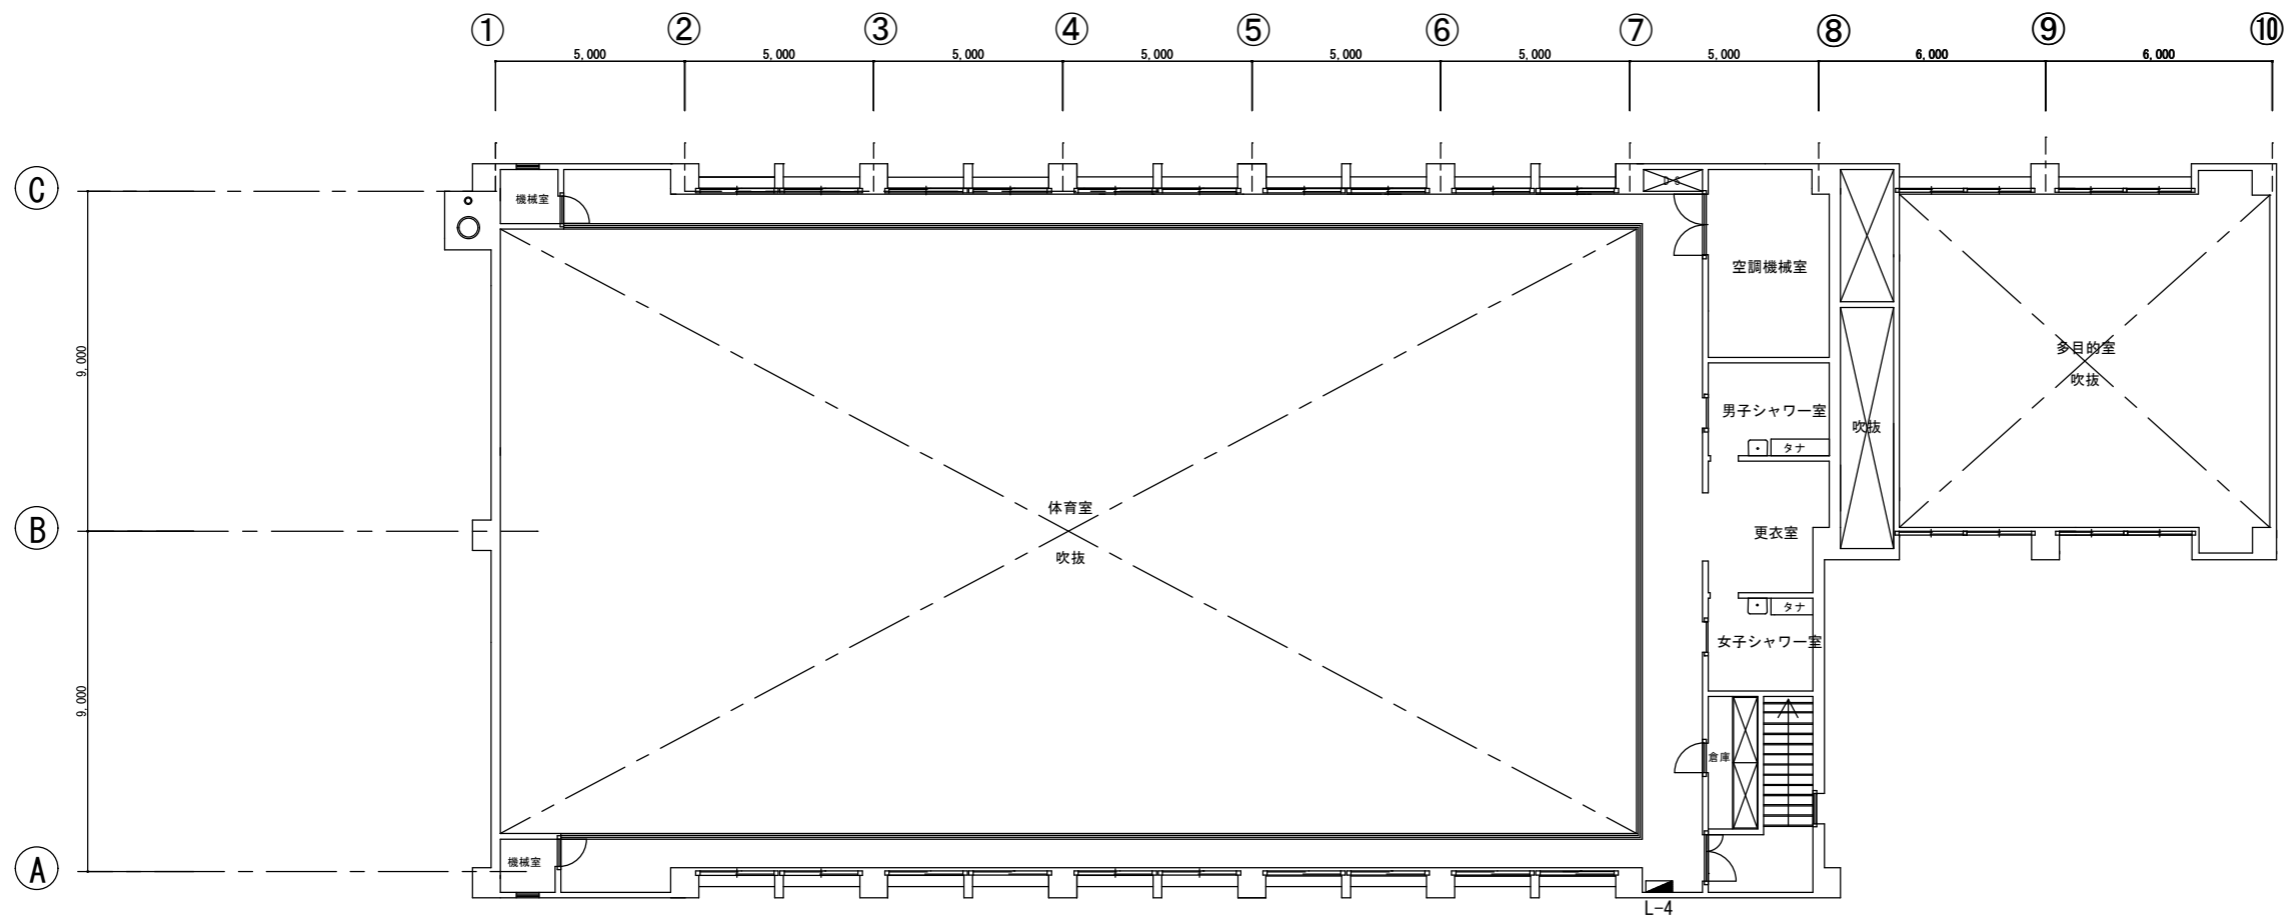

施設名	広島県スポーツ会館	図面番号	/
図名	平面図	縮尺	1/200 (atA3)
広島市西区観音新町二丁目11-124			
(財) 広島県教育事業団			

4階平面図