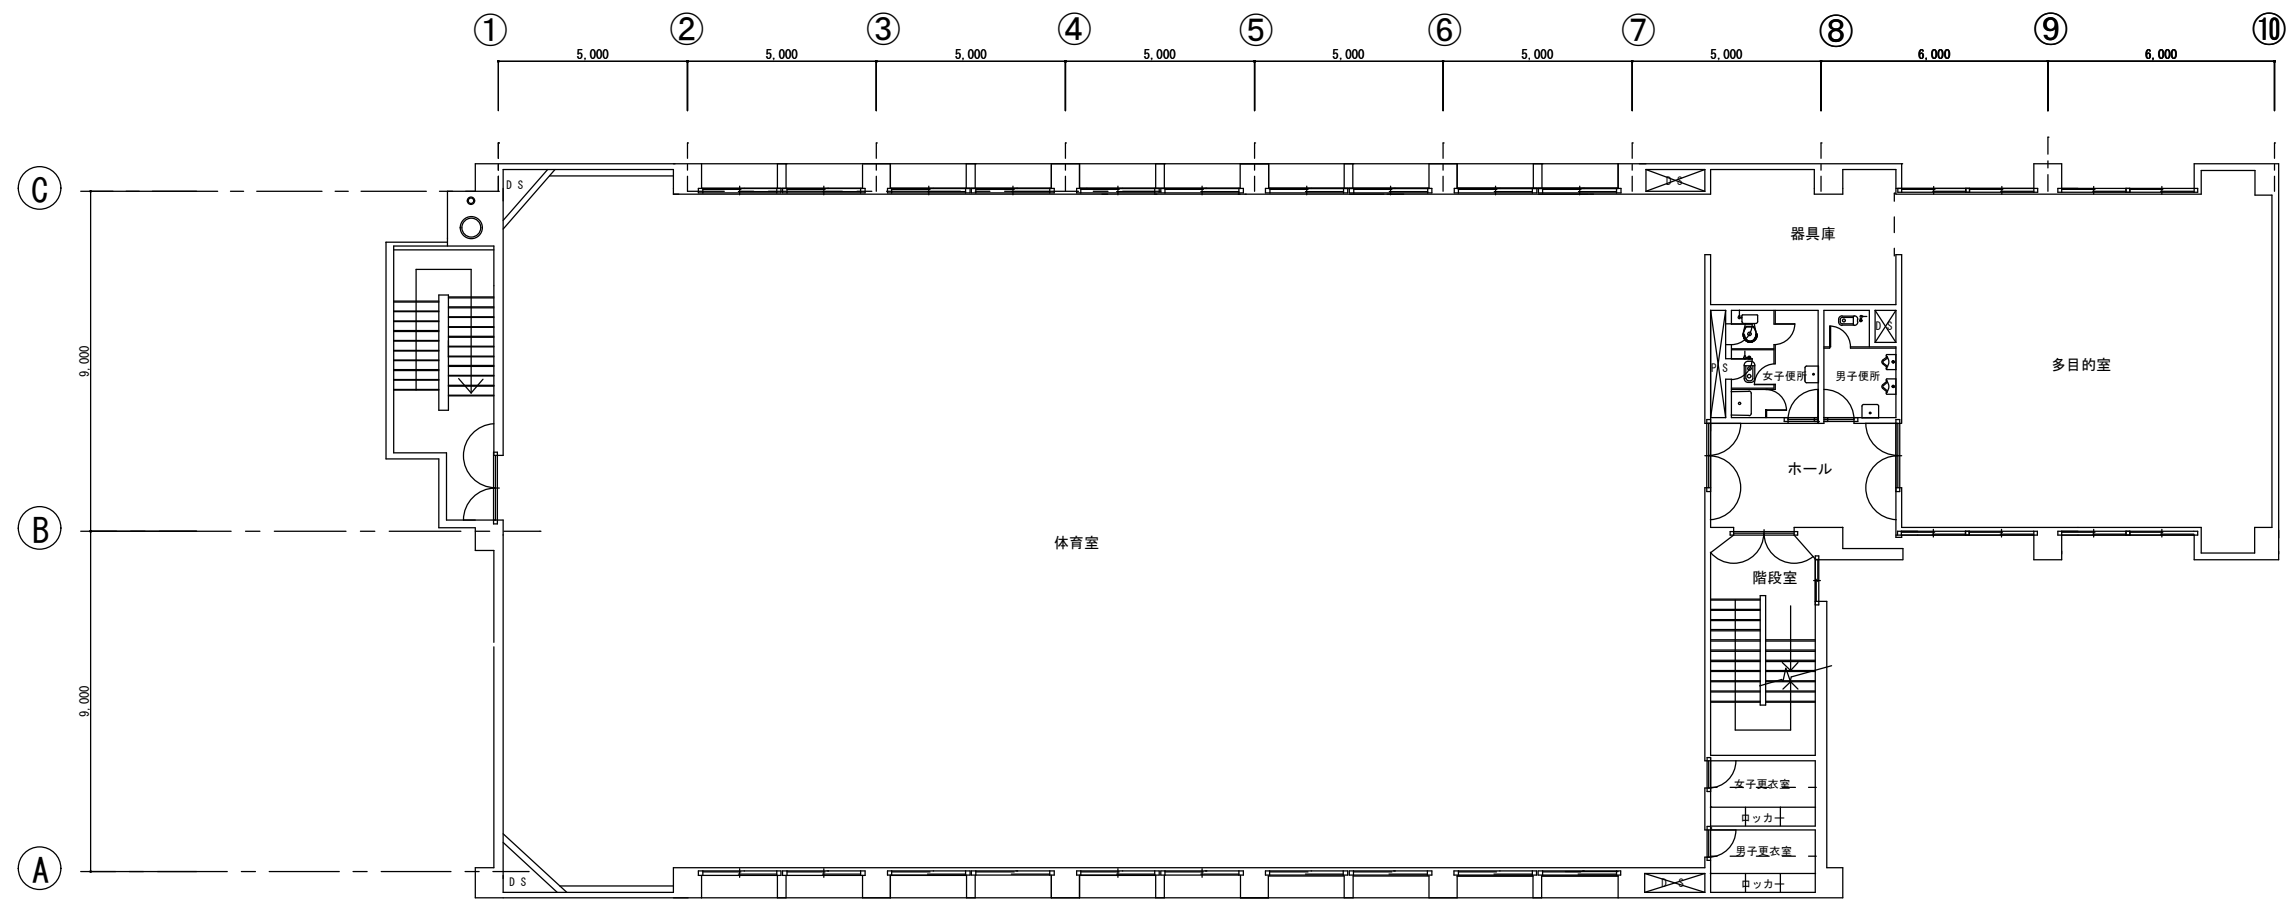

施設名	広島県スポーツ会館	図面 番号	/
図名	平面図	縮尺	1/200 (atA3)
広島市西区観音新町二丁目11-124			
(財) 広島県教育事業団			

3階平面図