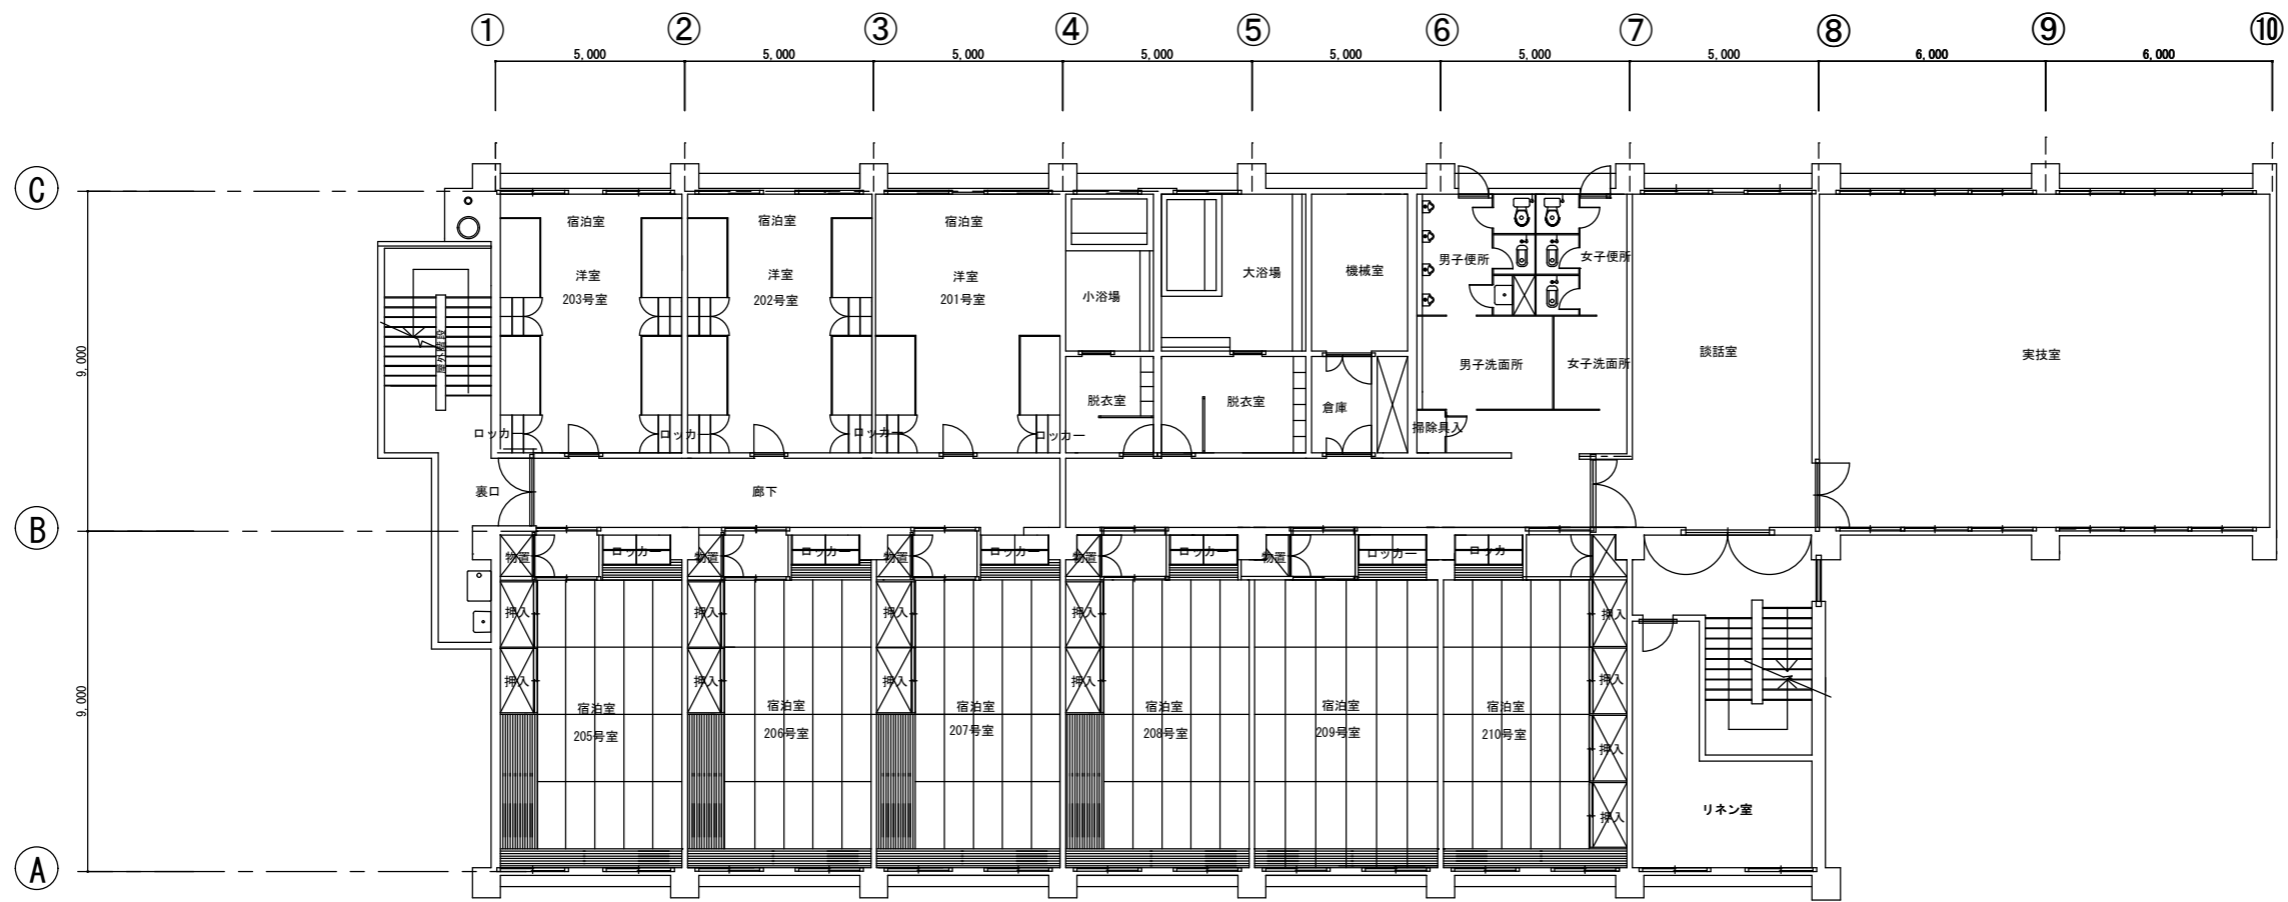

施設名	広島県スポーツ会館	図面番号	/
図名	平面図	縮尺	1/200 (atA3)
広島市西区観音新町二丁目11-124			
(財) 広島県教育事業団			

2階平面図