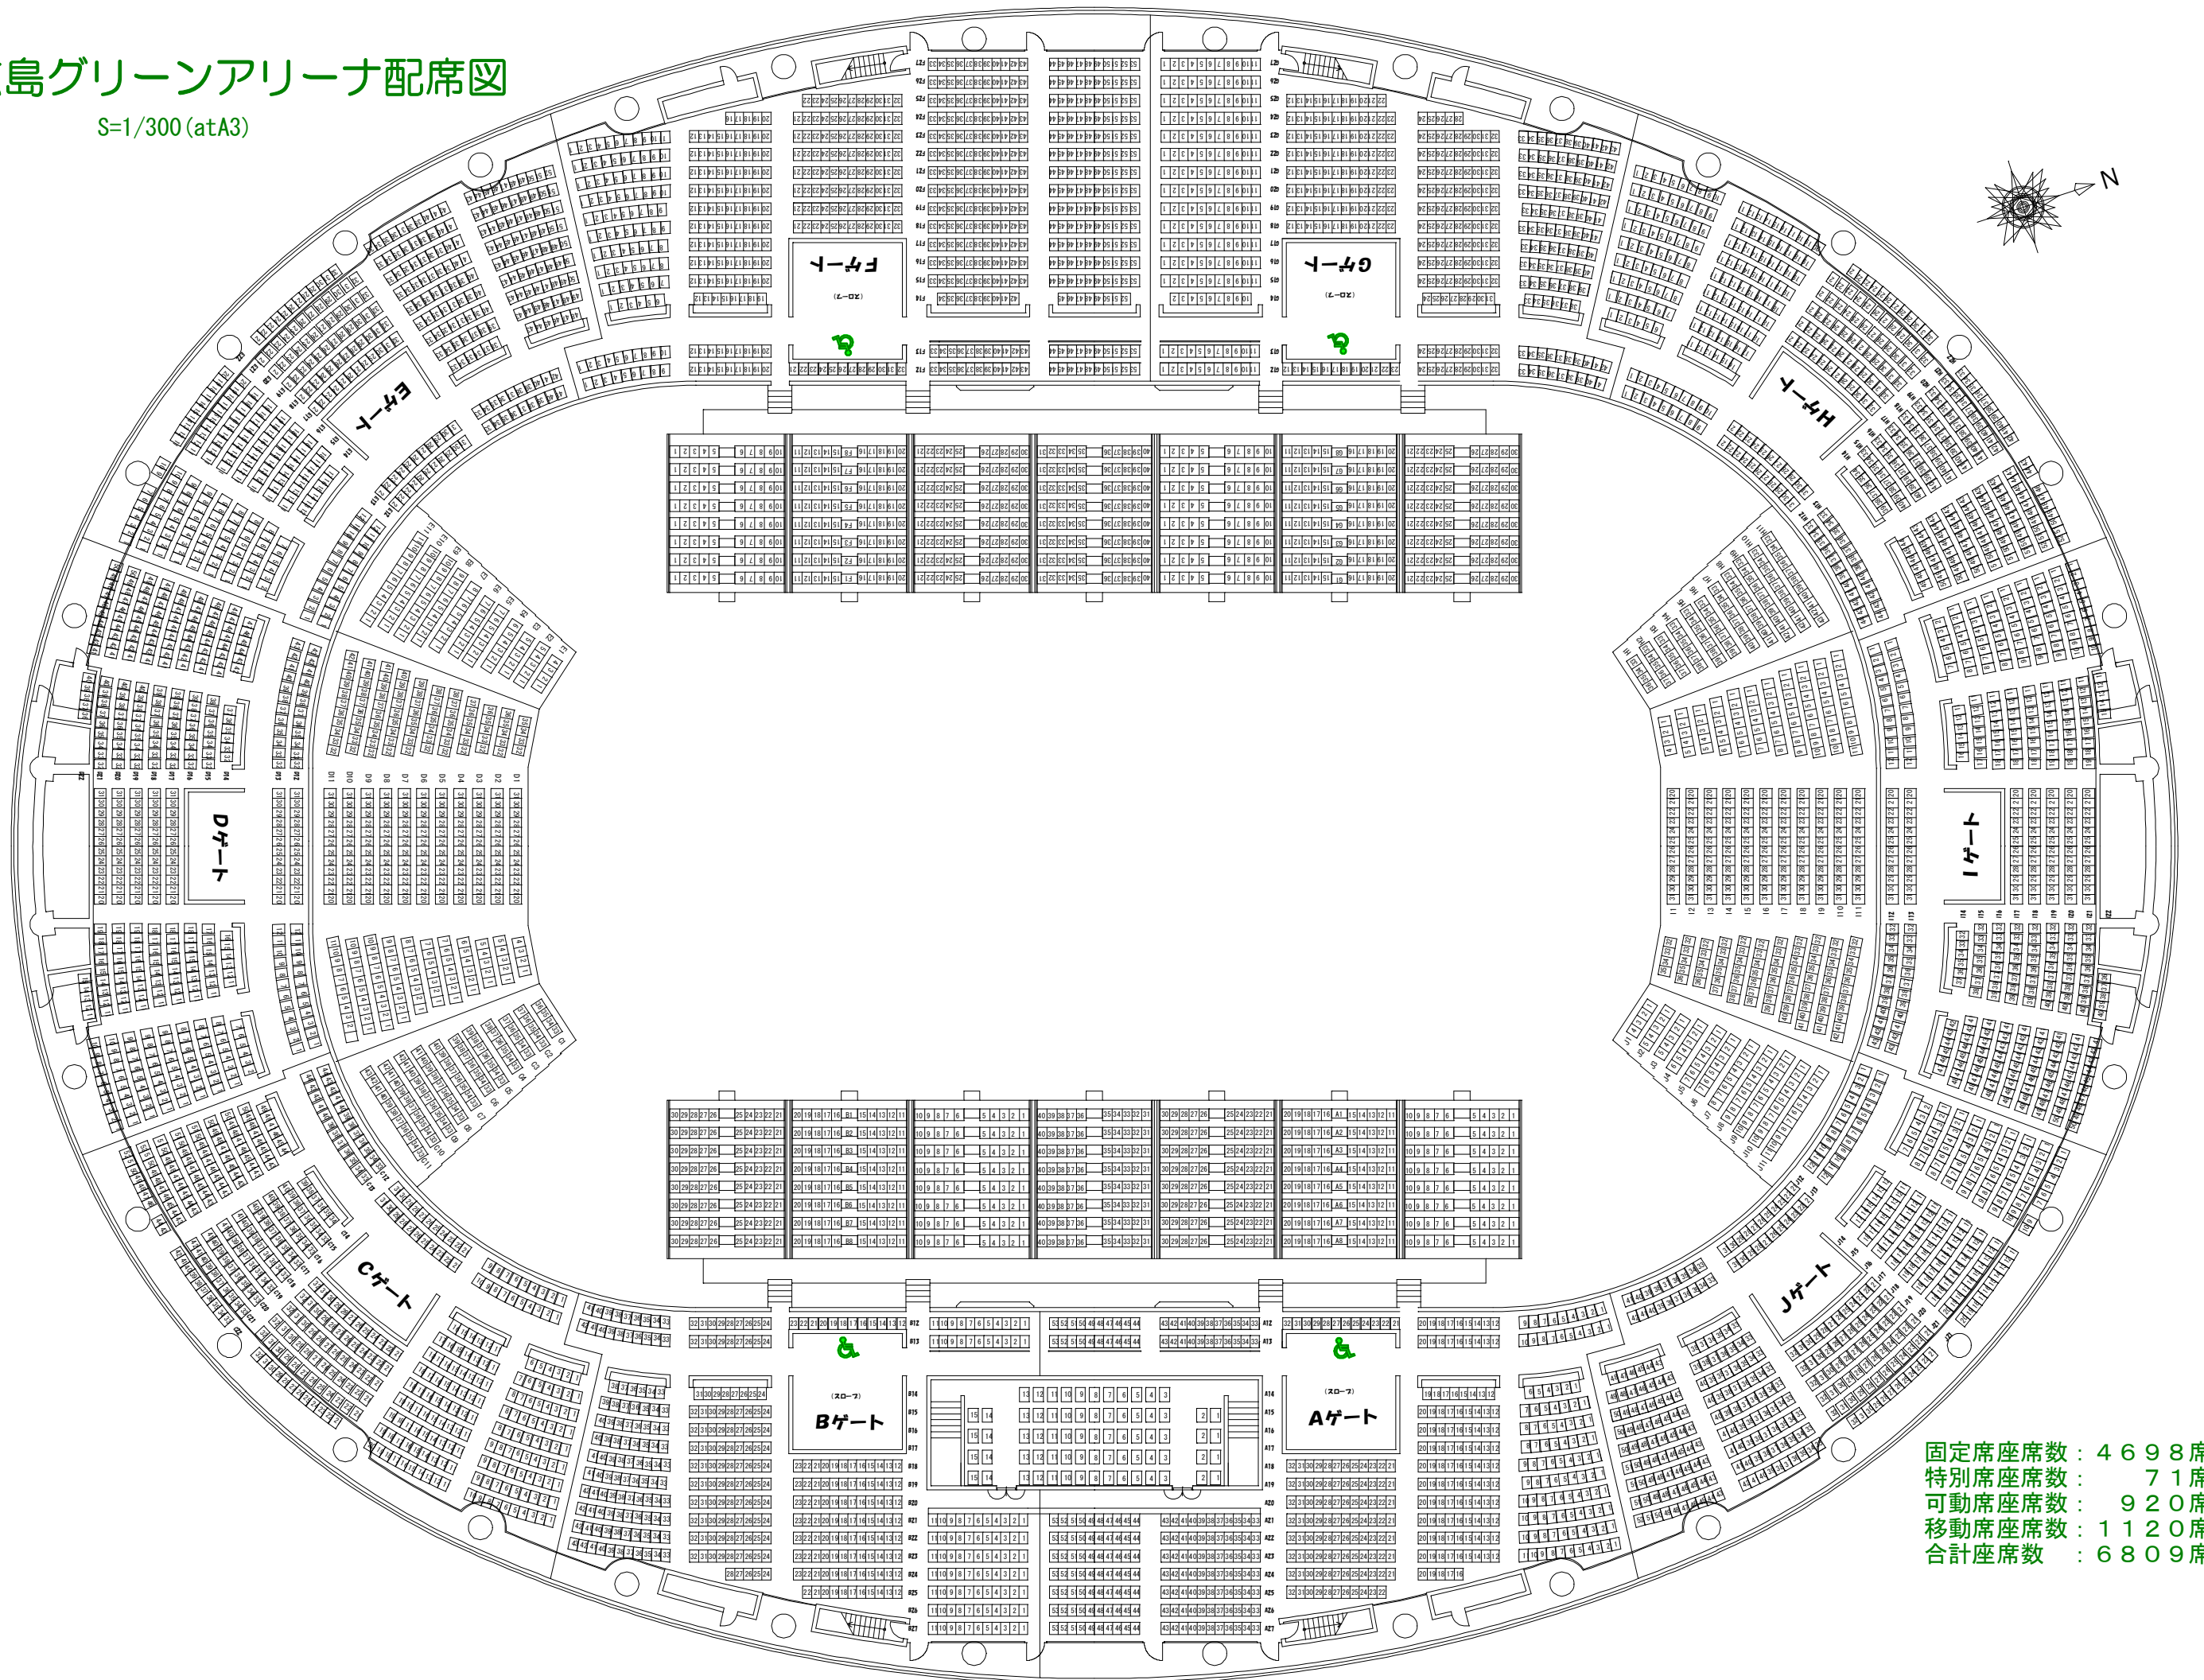

# 広島グリーンアリーナ配席図

S=1/300 (atA3)

固定席座席数 : 4698席  
 特別席座席数 : 71席  
 可動席座席数 : 920席  
 移動席座席数 : 1120席  
 合計座席数 : 6809席